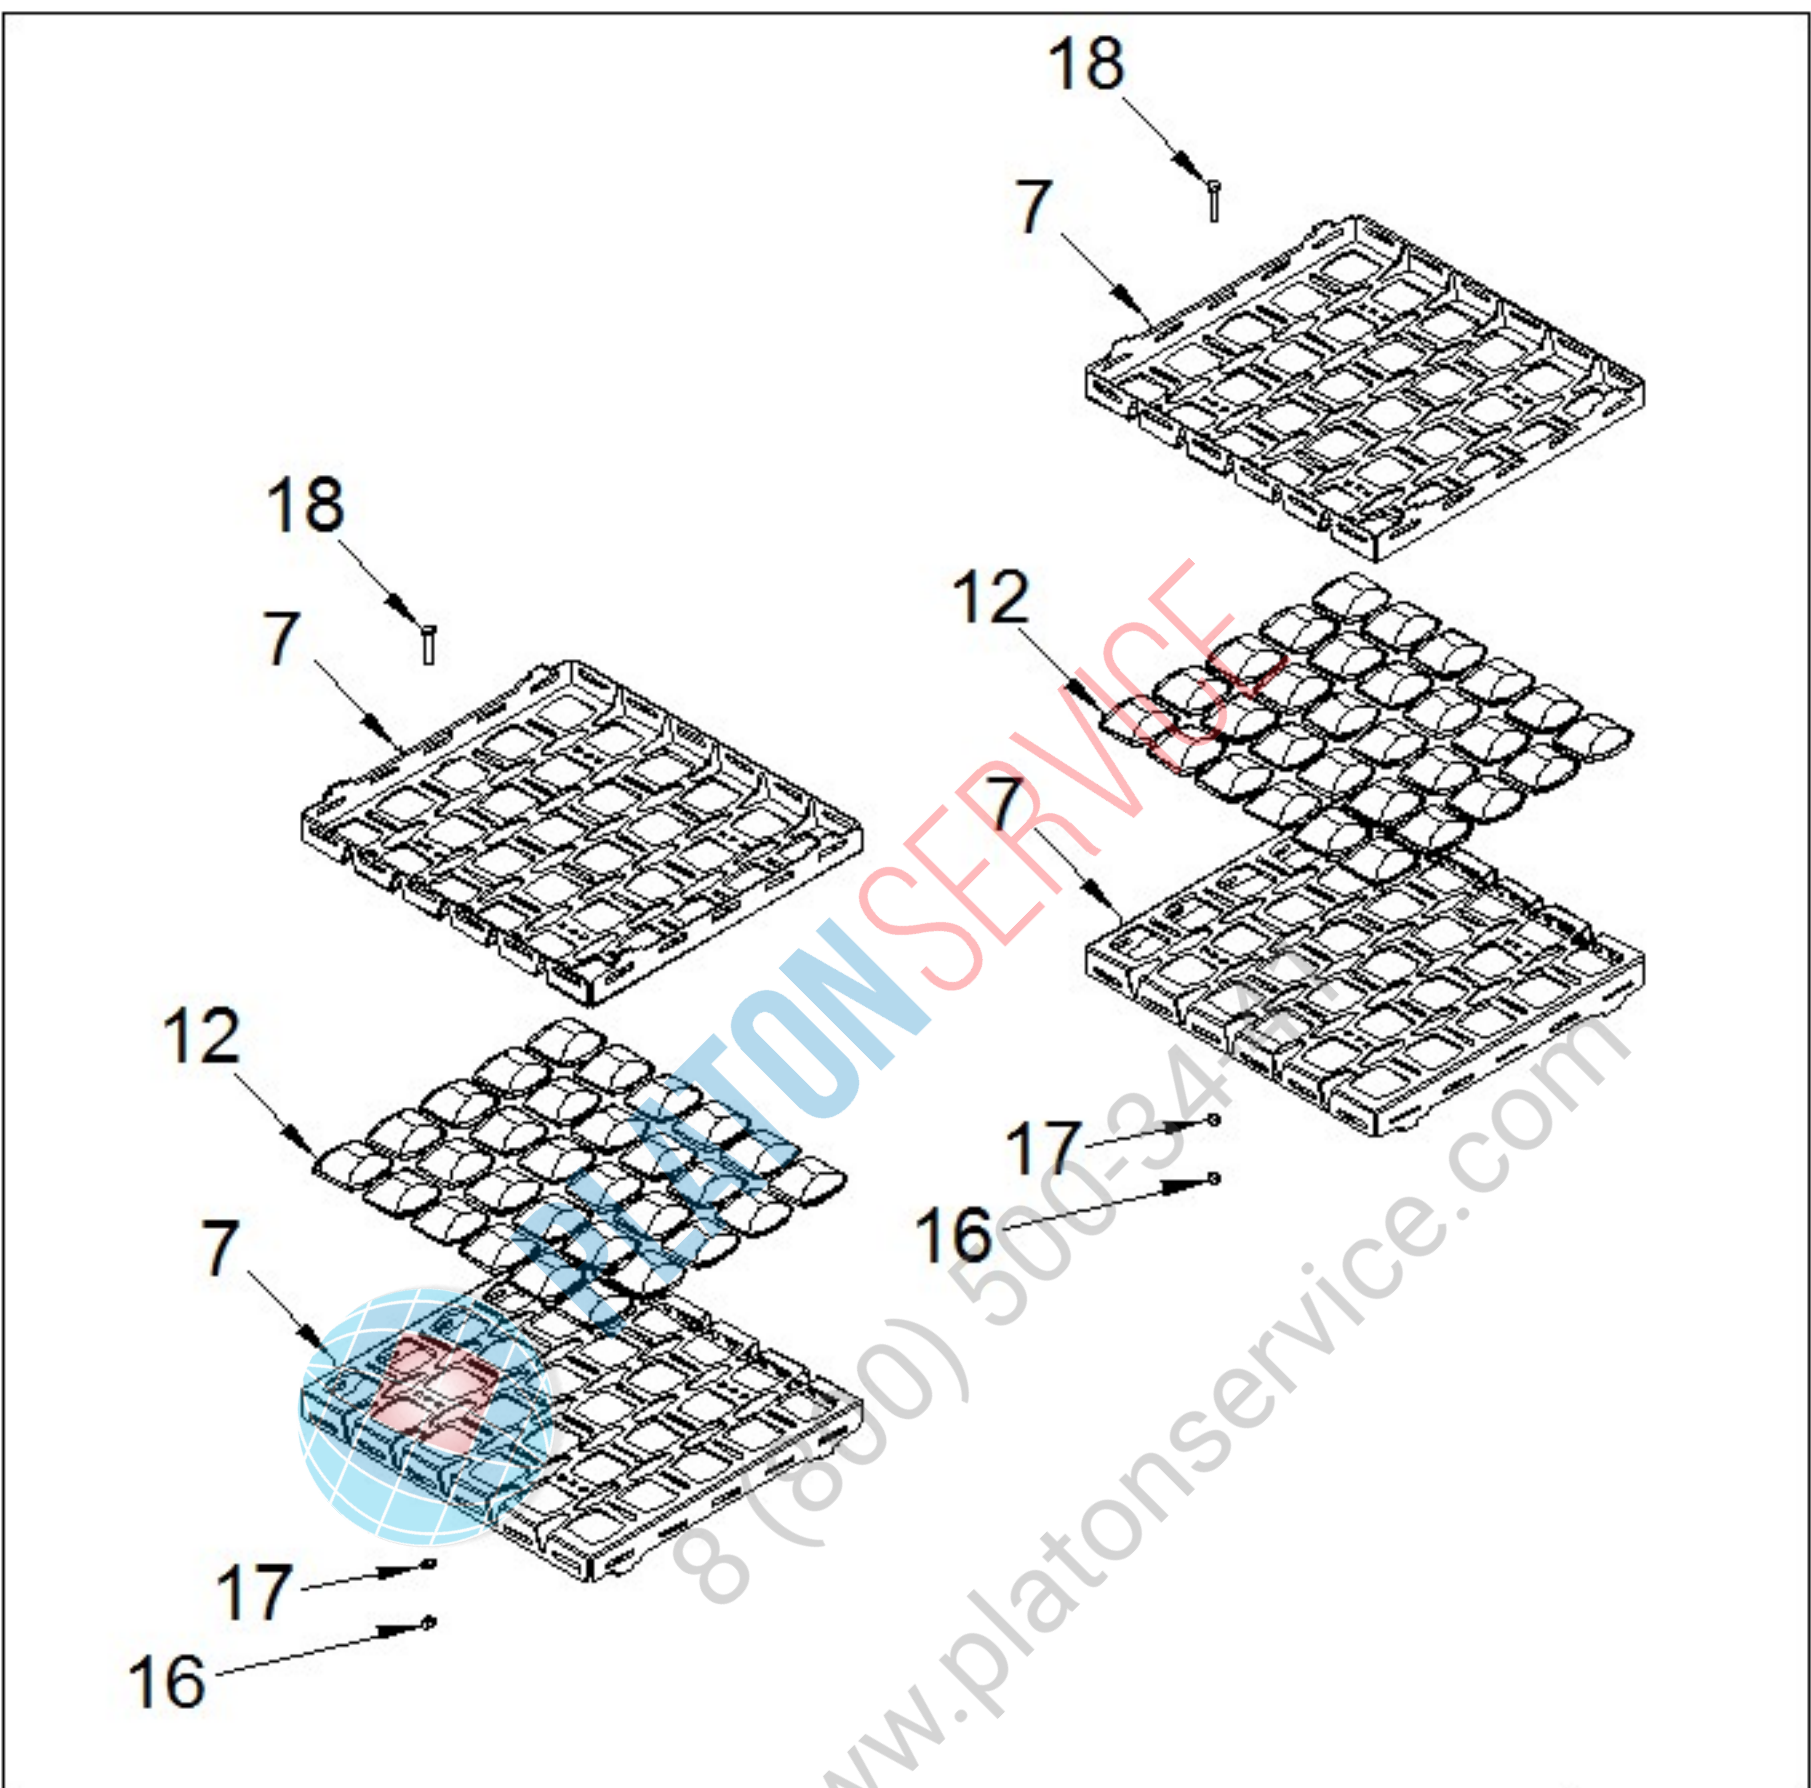

190GRG

Edition 20130620-20130718

Page	Pos	Code	Description	Info
002	001	3010380	SPILLAGE TRAY	01/03/2006-
002	002	3015731	GAS CONTROL KNOB	11/03/2008-
002	003	3184171	CONTROL BOARD	03/10/2011-
002	007	6300676	RED SWITCH ASSEMBLY	29/01/2008-
002	008	3066040	FLEXIBLE PIPE DN12	01/03/2006-
002	009	3066510	DRAIN PIPE	01/03/2006-04/05/2014
002	010	3067770	TRAY GUIDE	01/03/2006-
002	011	3152250	GAS VALVE GUARD Ø 50	01/03/2006-
002	012	32A2541	CABLE "HF" 900MM	07/10/2009-
002	013	32D0380	TERMINAL BOARD	11/06/2010-
002	014	32T0210	SPARK IGNITION DEVICE	01/03/2006-
002	015	33D1991	GAS CONTROL	01/03/2006-
002	016	33Q3472	GAS ENTRY	13/04/2007-
002	017	36Q0030	CONNECTOR BICONE Ø12X8	01/03/2006-
002	018	36Q0050	BICONE NUT Ø 12	01/03/2006-
002	019	36Q1100	LOCK NUT 3/4"	01/03/2006-
002	020	3071820	GAS MANIFOLD	01/03/2006-
002	021	3066860	INSULANTING PANEL	07/05/2007-
002	022	32X0140	GROMMET Ø13,5-Ø25	11/06/2010-
003	001	3014320	FLEXIBLE PIPE DN10 L=400	01/03/2006-
003	002	3107720	TRAY	22/05/2007-
003	003	3079290	FLEXIBLE PIPE L=400	01/03/2006-
003	004	32T0190	IGNITION PLUG	01/03/2006-
003	005	33A0680	THERMOCOUPLE M8X1X600	01/03/2006-
003	006	33A1630	PILOT BURNER BODY	01/03/2006-
003	007	34A2081	BURNER 9 KW	01/03/2006-18/07/2013
003	008	35E0810	SUPPORT BURNER	01/03/2006-
003	009	36E1931	BURNER BRACKET	20/06/2013-
003	010	36Q0080	BICONE Ø 10X6.5	01/03/2006-
003	011	36Q0610	BICONE SCREW Ø10	01/03/2006-
003	012	36Q0830	BICONE NUT Ø 10	01/03/2006-
003	013	36Q1000	CLOSING BICONE NUT Ø4	01/03/2006-
003	014	36Q1040	BICONE Ø4	01/03/2006-
003	015	36Q1050	PIEZO IGN.	01/03/2006-
003	016	36Q1700	CONNECTOR BICONEØ10Ø12X14	01/03/2006-
004	001	3000860	WASHER	20/11/2006-
004	003	3000900	BALL HANDLE	01/03/2006-
004	004	3008250	GAS GRID	01/03/2006-
004	005	3092330	SPRAY GUARD	22/05/2007-
004	006	3053241	UPPER CROSS MEMBER	07/03/2007-
004	007	3193140	FRAME	25/01/2011-
004	010	3098290	SCREW Ø20x25	20/11/2006-
004	012	37T1320	CERAMIC BRICKET BOX	01/03/2006-
004	013	3092230	GAS GRID	22/05/2007-
004	014	3105120	HANDLE	22/05/2007-
004	015	3092960	SUPPORT GRATE	22/05/2007-
004	016	3110110	NUT	25/01/2011-
004	017	3112230	NUT	25/01/2011-
004	018	31A9700	SCREW M5X30	25/01/2011-
004	019	6300794	MODULE FOR 400 FRAME ASSEMBLY	25/01/2011-
004	020	36X0040	BRUSH	01/03/2006-