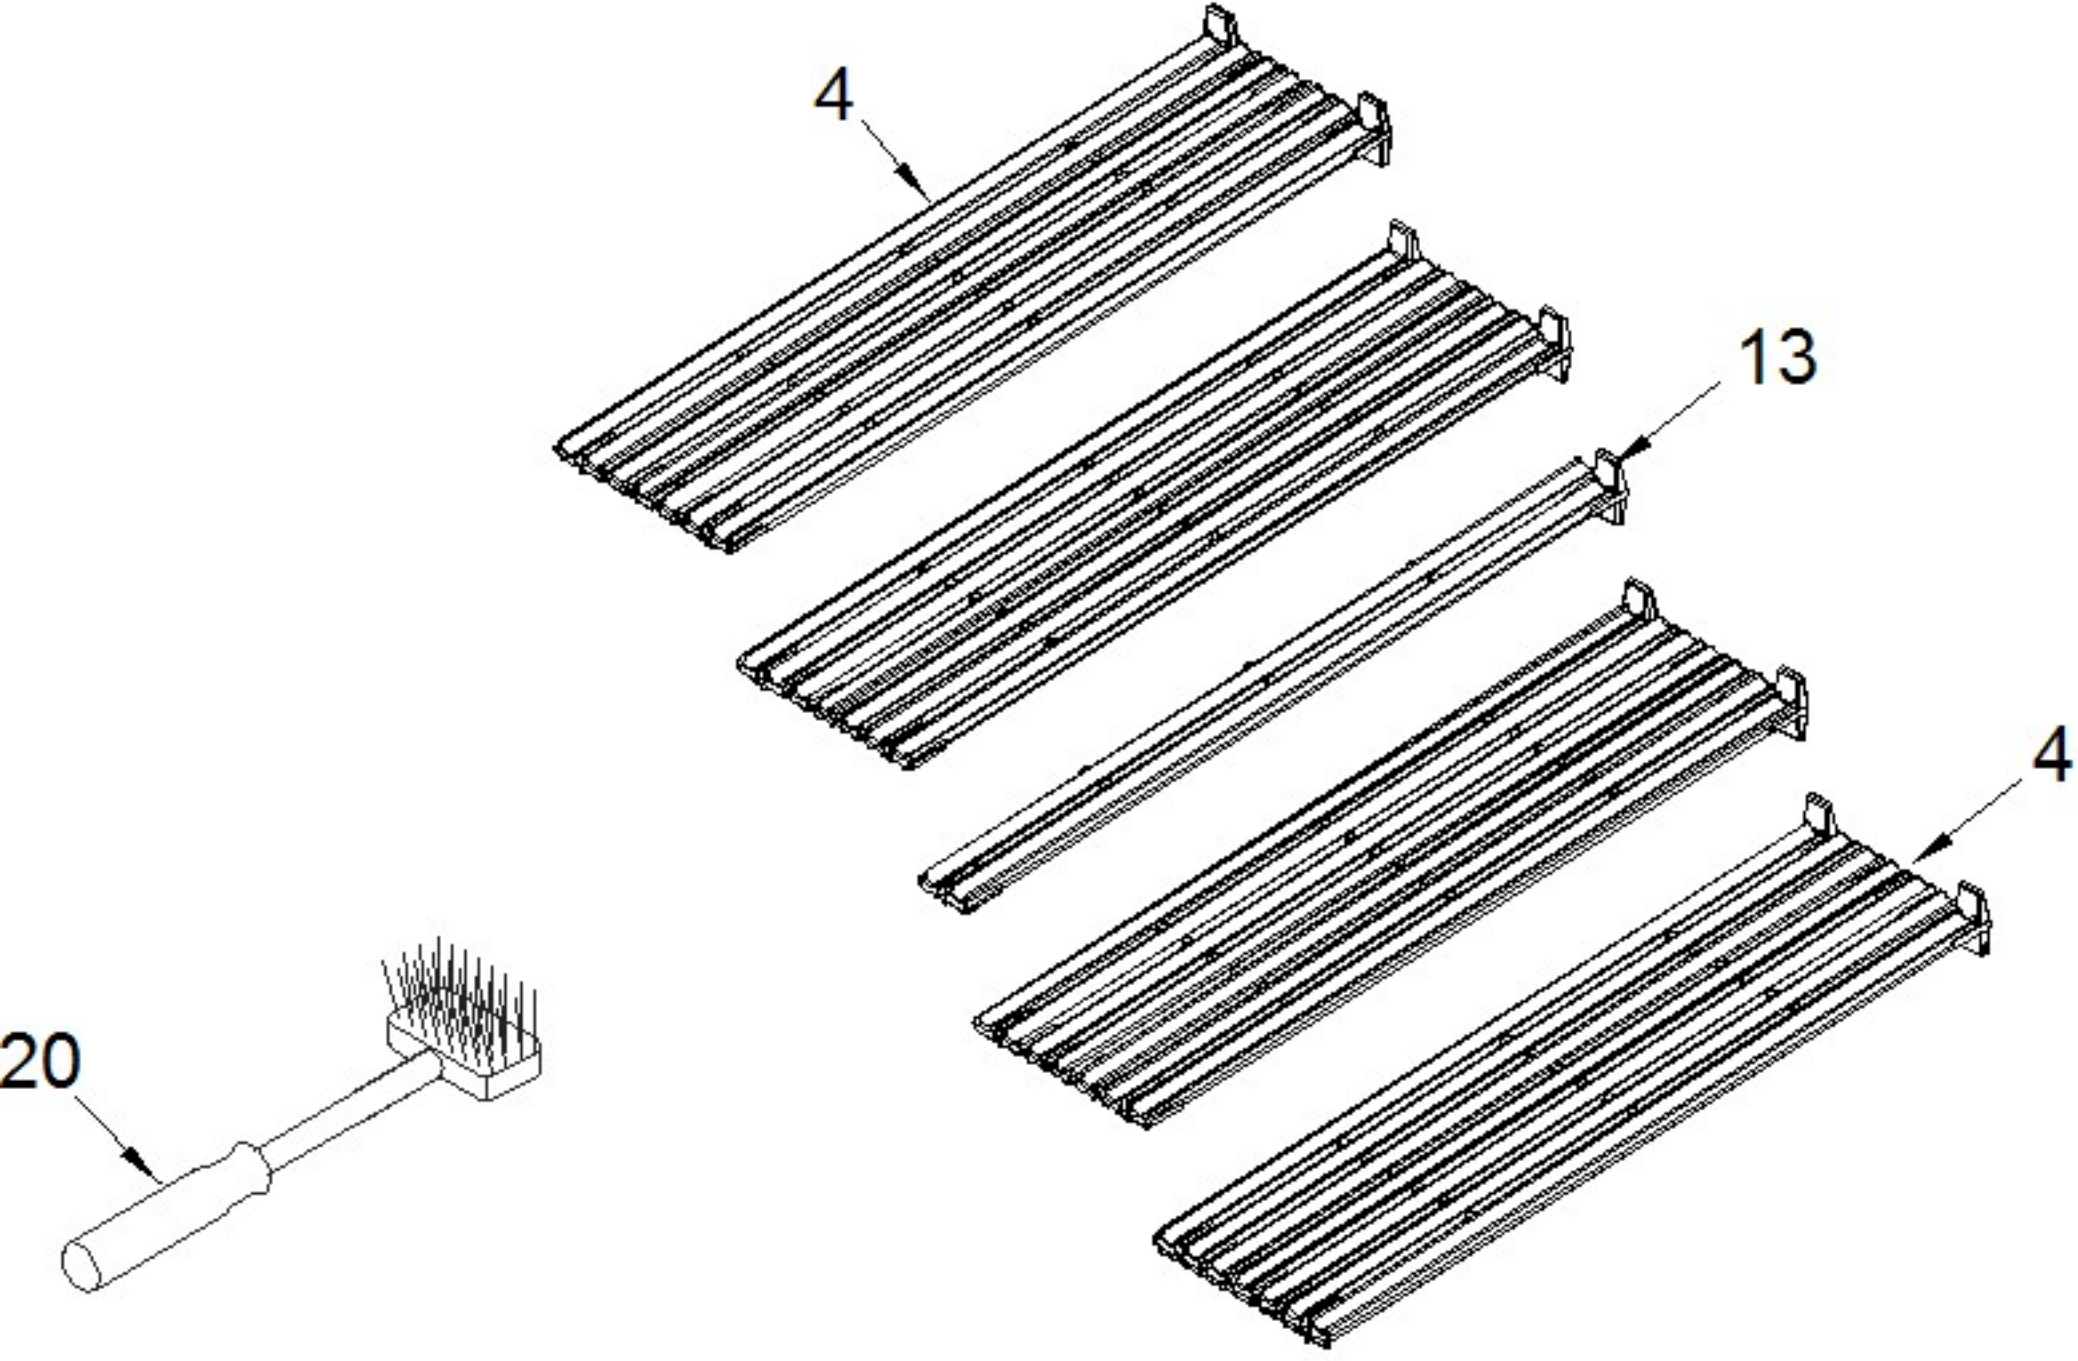

Page	Pos	Code	Description	Info
002	001	3010380	SPILLAGE TRAY	01/03/2006-
002	002	3015731	GAS CONTROL KNOB	11/03/2008-
002	003	3184171	CONTROL BOARD	03/10/2011-
002	007	6300676	RED SWITCH ASSEMBLY	29/01/2008-
002	008	3066040	FLEXIBLE PIPE DN12	01/03/2006-
002	009	3066510	DRAIN PIPE	01/03/2006-04/05/2014
002	010	3067770	TRAY GUIDE	01/03/2006-
002	011	3152250	GAS VALVE GUARD Ø 50	01/03/2006-
002	012	32A2541	CABLE "HF" 900MM	07/10/2009-
002	013	32D0380	TERMINAL BOARD	11/06/2010-
002	014	32T0210	SPARK IGNITION DEVICE	01/03/2006-
002	015	33D1991	GAS CONTROL	01/03/2006-
002	016	33Q3472	GAS ENTRY	13/04/2007-
002	017	36Q0030	CONNECTOR BICONE Ø12X8	01/03/2006-
002	018	36Q0050	BICONE NUT Ø 12	01/03/2006-
002	019	36Q1100	LOCK NUT 3/4"	01/03/2006-
002	020	3071820	GAS MANIFOLD	01/03/2006-
002	021	3066860	INSULANTING PANEL	07/05/2007-
002	022	32X0140	GROMMET Ø13,5-Ø25	11/06/2010-
003	001	3014320	FLEXIBLE PIPE DN10 L=400	01/03/2006-
003	002	3107720	TRAY	22/05/2007-
003	003	3079290	FLEXIBLE PIPE L=400	01/03/2006-
003	004	32T0190	IGNITION PLUG	01/03/2006-
003	005	33A0680	THERMOCOUPLE M8X1X600	01/03/2006-
003	006	33A1630	PILOT BURNER BODY	01/03/2006-
003	007	34A2081	BURNER 9 KW	01/03/2006-18/07/2013
003	008	35E0810	SUPPORT BURNER	01/03/2006-
003	009	36E1931	BURNER BRACKET	20/06/2013-
003	010	36Q0080	BICONE Ø 10X6.5	01/03/2006-
003	011	36Q0610	BICONE SCREW Ø10	01/03/2006-
003	012	36Q0830	BICONE NUT Ø 10	01/03/2006-
003	013	36Q1000	CLOSING BICONE NUT Ø4	01/03/2006-
003	014	36Q1040	BICONE Ø4	01/03/2006-
003	015	36Q1050	PIEZO IGN.	01/03/2006-
003	016	36Q1700	CONNECTOR BICONEØ10Ø12X14	01/03/2006-
004	001	3000860	WASHER	20/11/2006-
004	003	3000900	BALL HANDLE	01/03/2006-
004	004	3008250	GAS GRID	01/03/2006-
004	005	3092330	SPRAY GUARD	22/05/2007-
004	006	3053241	UPPER CROSS MEMBER	07/03/2007-
004	007	3193140	FRAME	25/01/2011-
004	010	3098290	SCREW Ø20x25	20/11/2006-
004	012	37T1320	CERAMIC BRICKET BOX	01/03/2006-
004	013	3092230	GAS GRID	22/05/2007-
004	014	3105120	HANDLE	22/05/2007-
004	015	3092960	SUPPORT GRATE	22/05/2007-
004	016	3110110	NUT	25/01/2011-
004	017	3112230	NUT	25/01/2011-
004	018	31A9700	SCREW M5X30	25/01/2011-
004	019	6300794	MODULE FOR 400 FRAME ASSEMBLY	25/01/2011-
004	020	36X0040	BRUSH	01/03/2006-