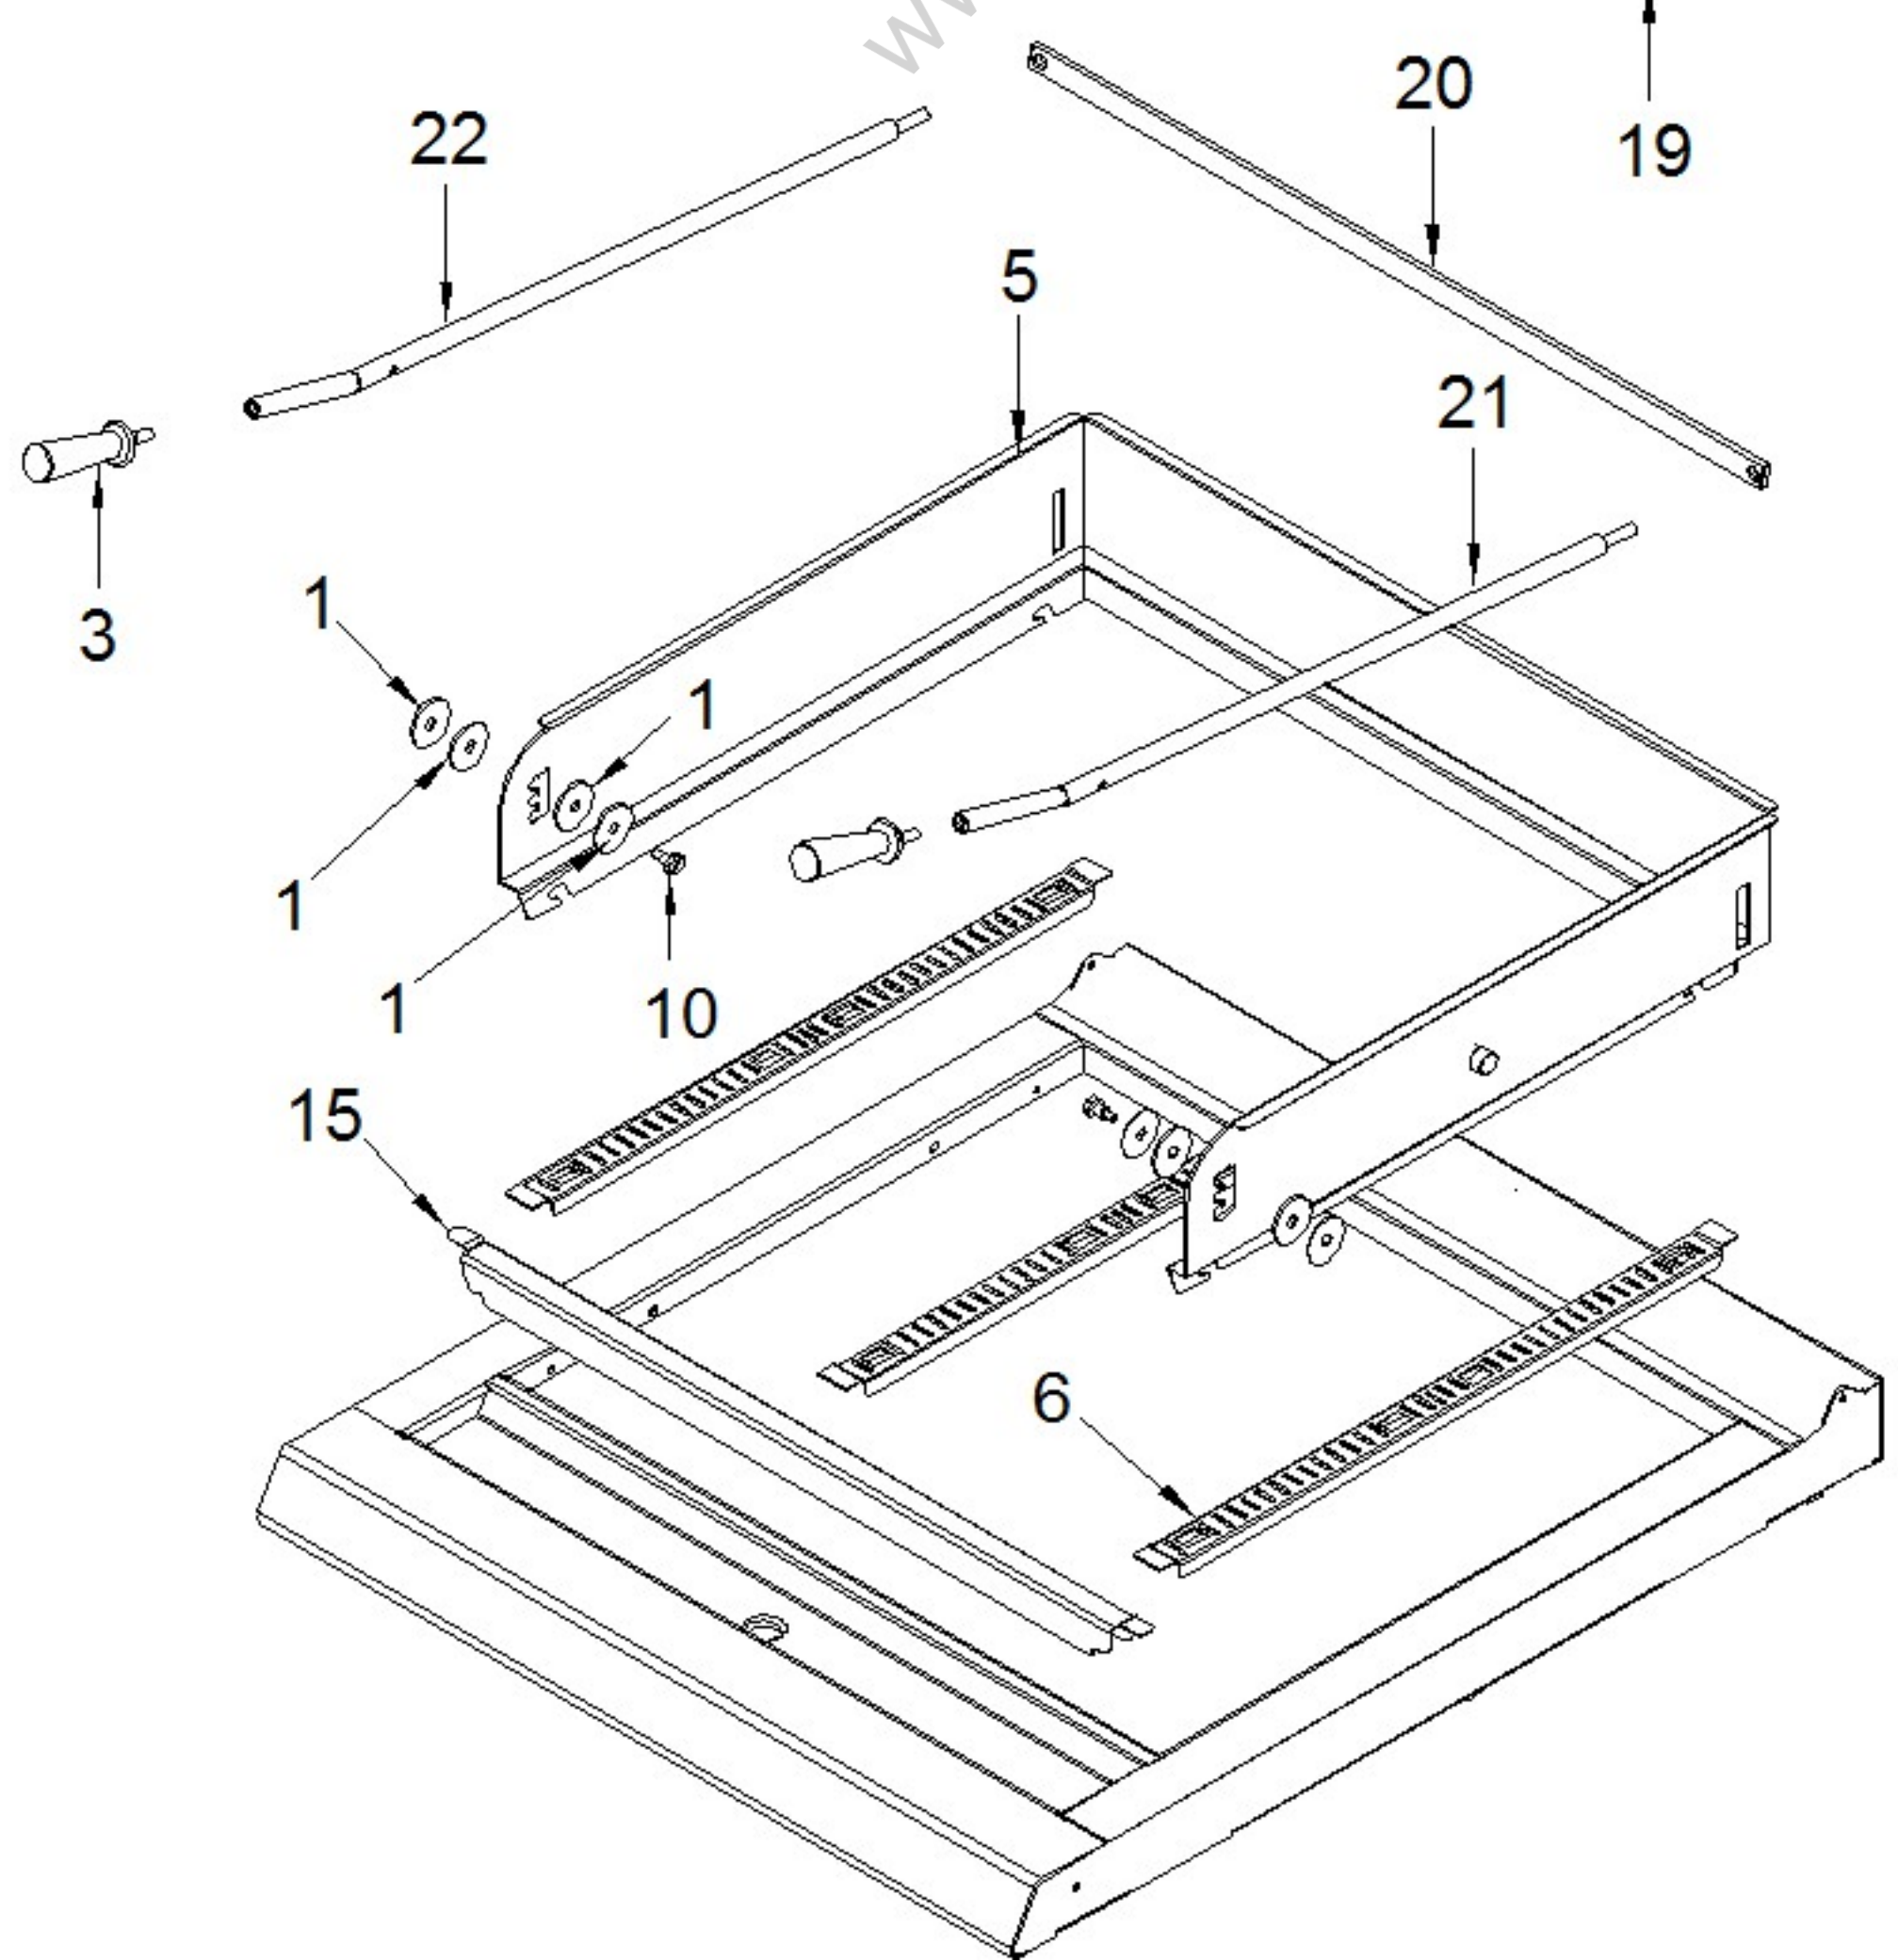

190GRG

Edition 20130620-20130718

Page	Pos	Code	Description	Info
002	001	3010380	SPILLAGE TRAY	01/03/2006-
002	002	3015731	GAS CONTROL KNOB	11/03/2008-
002	003	3184171	CONTROL BOARD	03/10/2011-
002	007	6300676	RED SWITCH ASSEMBLY	29/01/2008-
002	008	3066040	FLEXIBLE PIPE DN12	01/03/2006-
002	009	3066510	DRAIN PIPE	01/03/2006-04/05/2014
002	010	3067770	TRAY GUIDE	01/03/2006-
002	011	3152250	GAS VALVE GUARD Ø 50	01/03/2006-
002	012	32A2541	CABLE "HF" 900MM	07/10/2009-
002	013	32D0380	TERMINAL BOARD	11/06/2010-
002	014	32T0210	SPARK IGNITION DEVICE	01/03/2006-
002	015	33D1991	GAS CONTROL	01/03/2006-
002	016	33Q3472	GAS ENTRY	13/04/2007-
002	017	36Q0030	CONNECTOR BICONE Ø12X8	01/03/2006-
002	018	36Q0050	BICONE NUT Ø 12	01/03/2006-
002	019	36Q1100	LOCK NUT 3/4"	01/03/2006-
002	020	3071820	GAS MANIFOLD	01/03/2006-
002	021	3066860	INSULANTING PANEL	07/05/2007-
002	022	32X0140	GROMMET Ø13,5-Ø25	11/06/2010-
003	001	3014320	FLEXIBLE PIPE DN10 L=400	01/03/2006-
003	002	3107720	TRAY	22/05/2007-
003	003	3079290	FLEXIBLE PIPE L=400	01/03/2006-
003	004	32T0190	IGNITION PLUG	01/03/2006-
003	005	33A0680	THERMOCOUPLE M8X1X600	01/03/2006-
003	006	33A1630	PILOT BURNER BODY	01/03/2006-
003	007	34A2081	BURNER 9 KW	01/03/2006-18/07/2013
003	008	35E0810	SUPPORT BURNER	01/03/2006-
003	009	36E1931	BURNER BRACKET	20/06/2013-
003	010	36Q0080	BICONE Ø 10X6.5	01/03/2006-
003	011	36Q0610	BICONE SCREW Ø10	01/03/2006-
003	012	36Q0830	BICONE NUT Ø 10	01/03/2006-
003	013	36Q1000	CLOSING BICONE NUT Ø4	01/03/2006-
003	014	36Q1040	BICONE Ø4	01/03/2006-
003	015	36Q1050	PIEZO IGN.	01/03/2006-
003	016	36Q1700	CONNECTOR BICONEØ10Ø12X14	01/03/2006-
004	001	3000860	WASHER	20/11/2006-
004	003	3000900	BALL HANDLE	01/03/2006-
004	004	3008250	GAS GRID	01/03/2006-
004	005	3092330	SPRAY GUARD	22/05/2007-
004	006	3053241	UPPER CROSS MEMBER	07/03/2007-
004	007	3193140	FRAME	25/01/2011-
004	010	3098290	SCREW Ø20x25	20/11/2006-
004	012	37T1320	CERAMIC BRICKET BOX	01/03/2006-
004	013	3092230	GAS GRID	22/05/2007-
004	014	3105120	HANDLE	22/05/2007-
004	015	3092960	SUPPORT GRATE	22/05/2007-
004	016	3110110	NUT	25/01/2011-
004	017	3112230	NUT	25/01/2011-
004	018	31A9700	SCREW M5X30	25/01/2011-
004	019	6300794	MODULE FOR 400 FRAME ASSEMBLY	25/01/2011-
004	020	36X0040	BRUSH	01/03/2006-